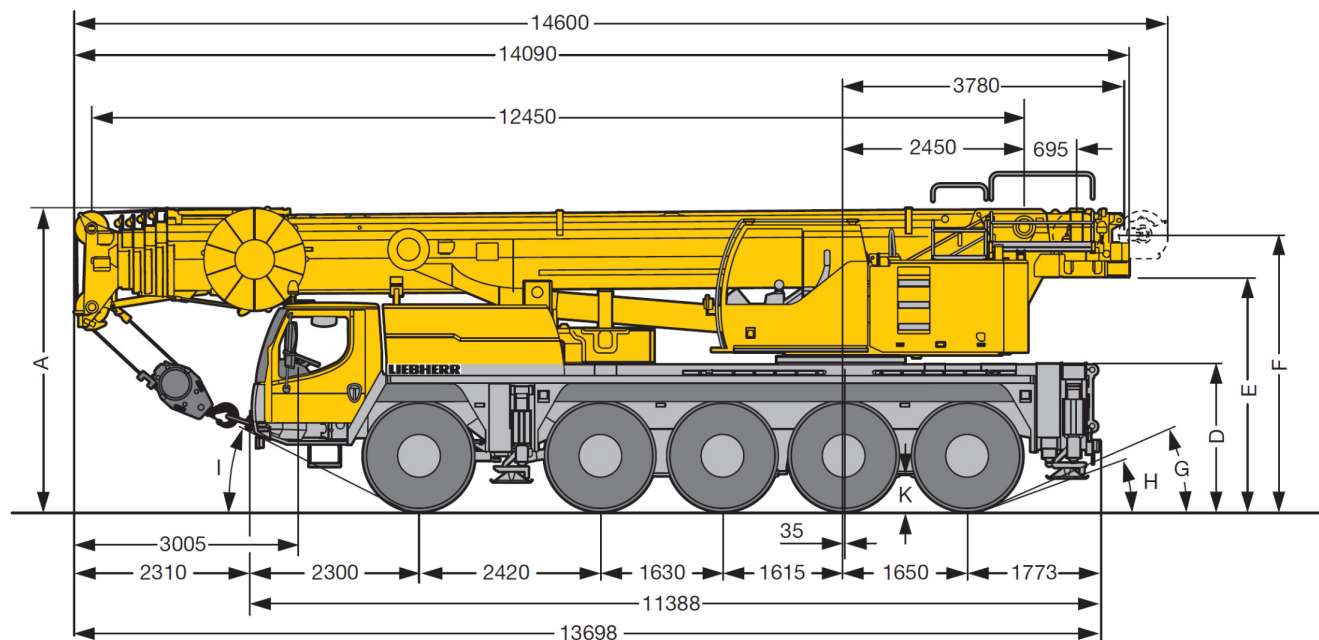

# LIEBHERR LTM 1095-5.1

Rozměry jeřábu

95 t

58 m

68,5 m

77 m

19 m

## Zdvihové výšky s teleskopickým ramenem - schéma

## Zdvihové výšky s teleskopickým i nastavným ramenem - schéma