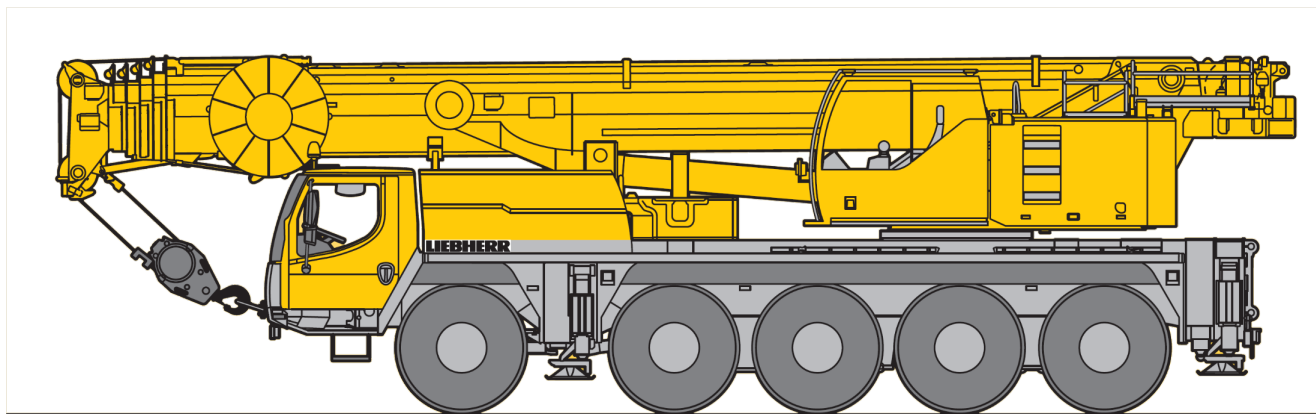

# LIEBHERR LTM 1095-5.1

Rozměry jeřábu

95 t

58 m

68,5 m

77 m

19 m

## Zdvihové výšky s teleskopickým ramenem - schéma

## Zdvihové výšky s teleskopickým i nastavným ramenem - schéma