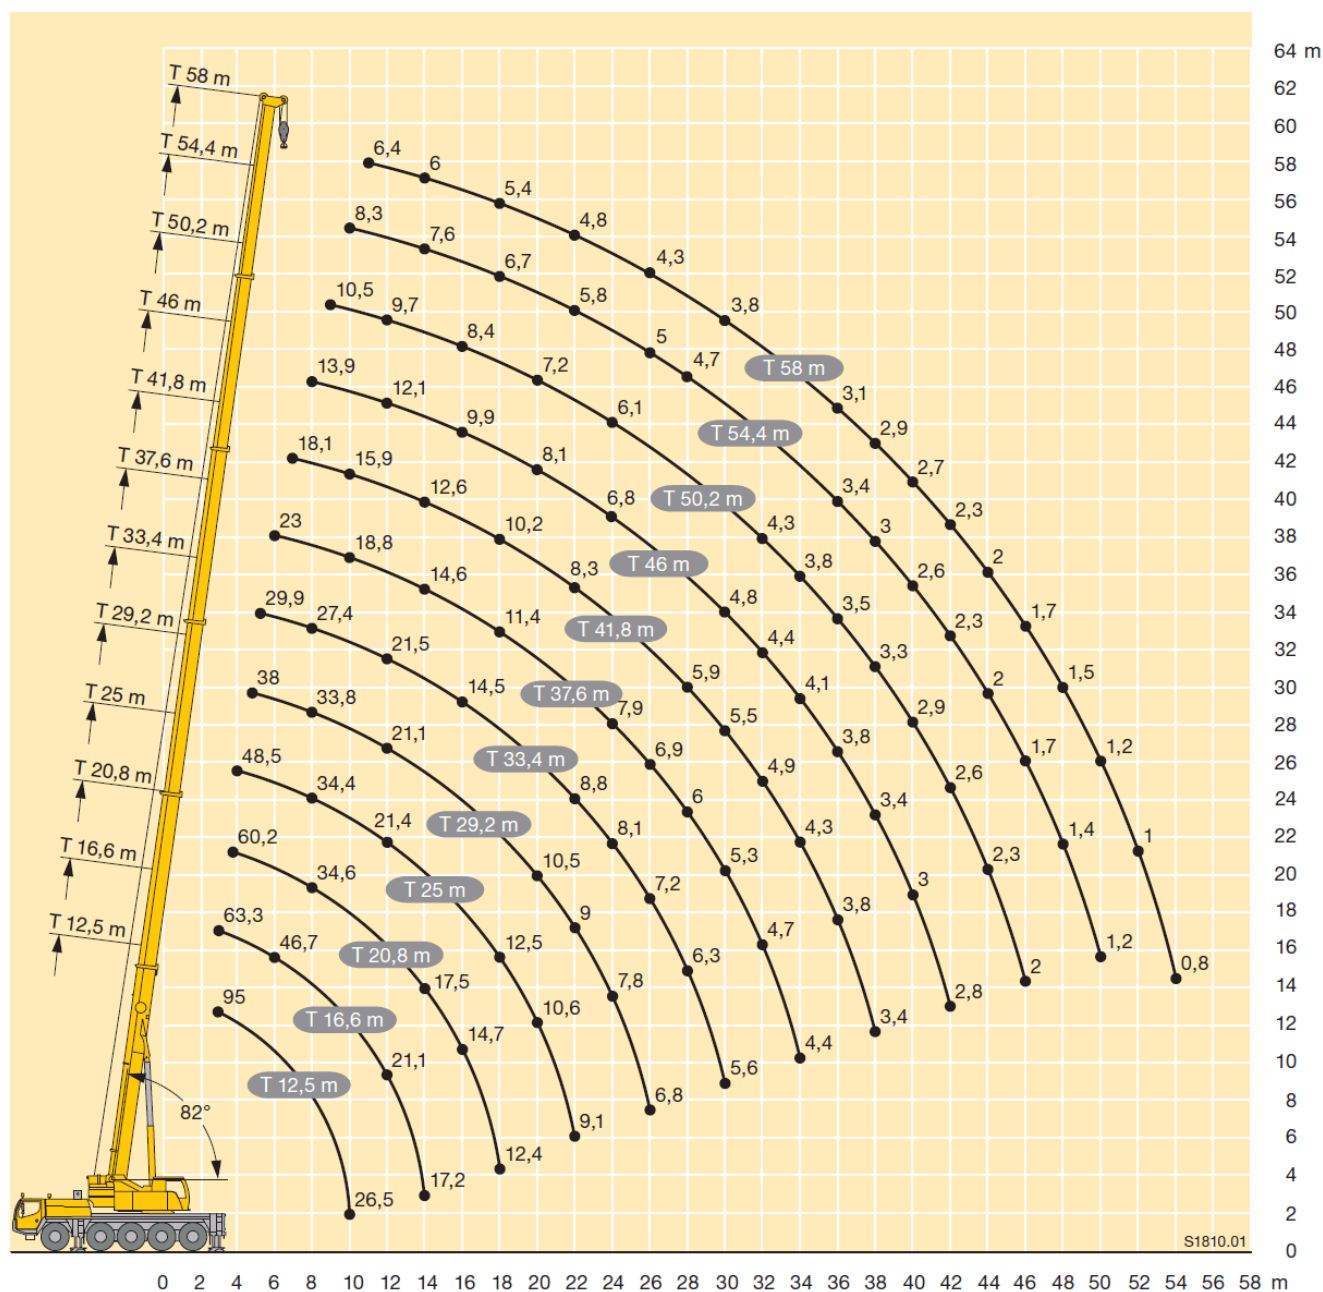

# LIEBHERR LTM 1095-5.1

Rozměry jeřábu

95 t

58 m

68,5 m

77 m

19 m

## Zdvihové výšky s teleskopickým ramenem - schéma

## Zdvihové výšky s teleskopickým i nastavným ramenem - schéma