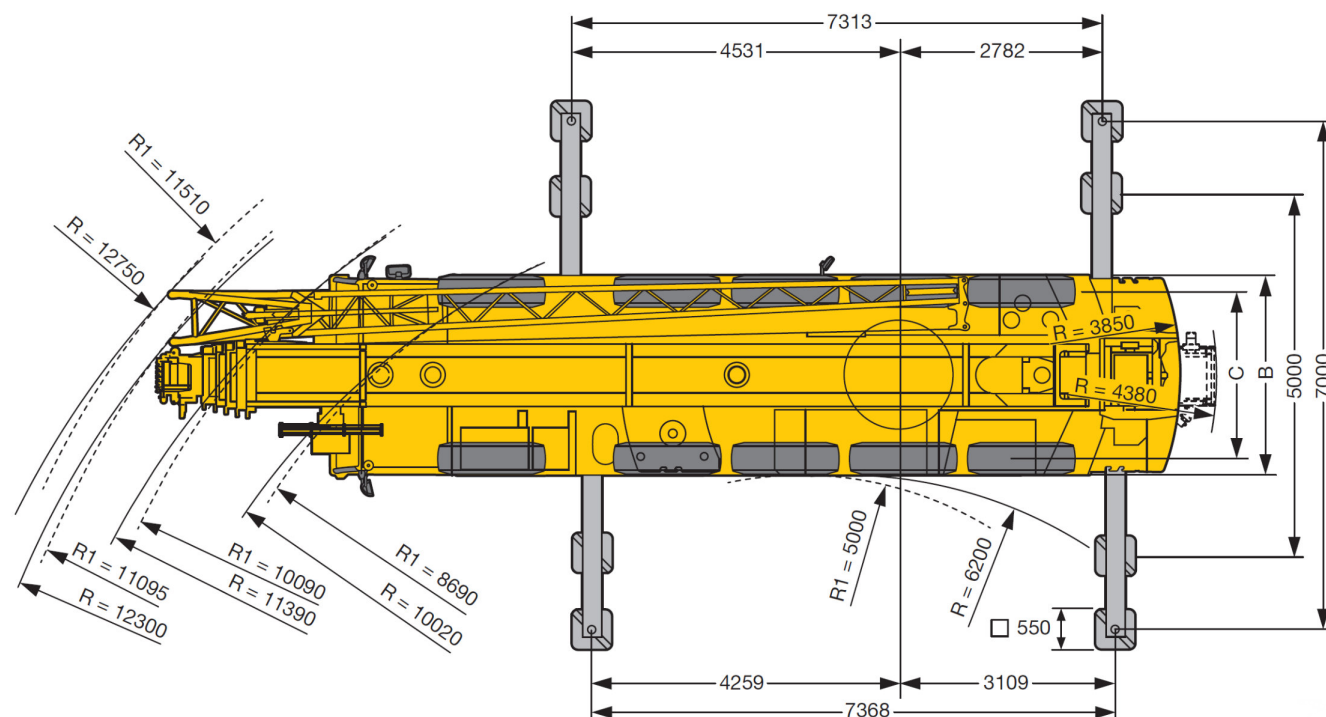

# LIEBHERR LTM 1095-5.1

Rozměry jeřábu

95 t

58 m

68,5 m

77 m

19 m

## Zdvihové výšky s teleskopickým ramenem - schéma

## Zdvihové výšky s teleskopickým i nastavným ramenem - schéma